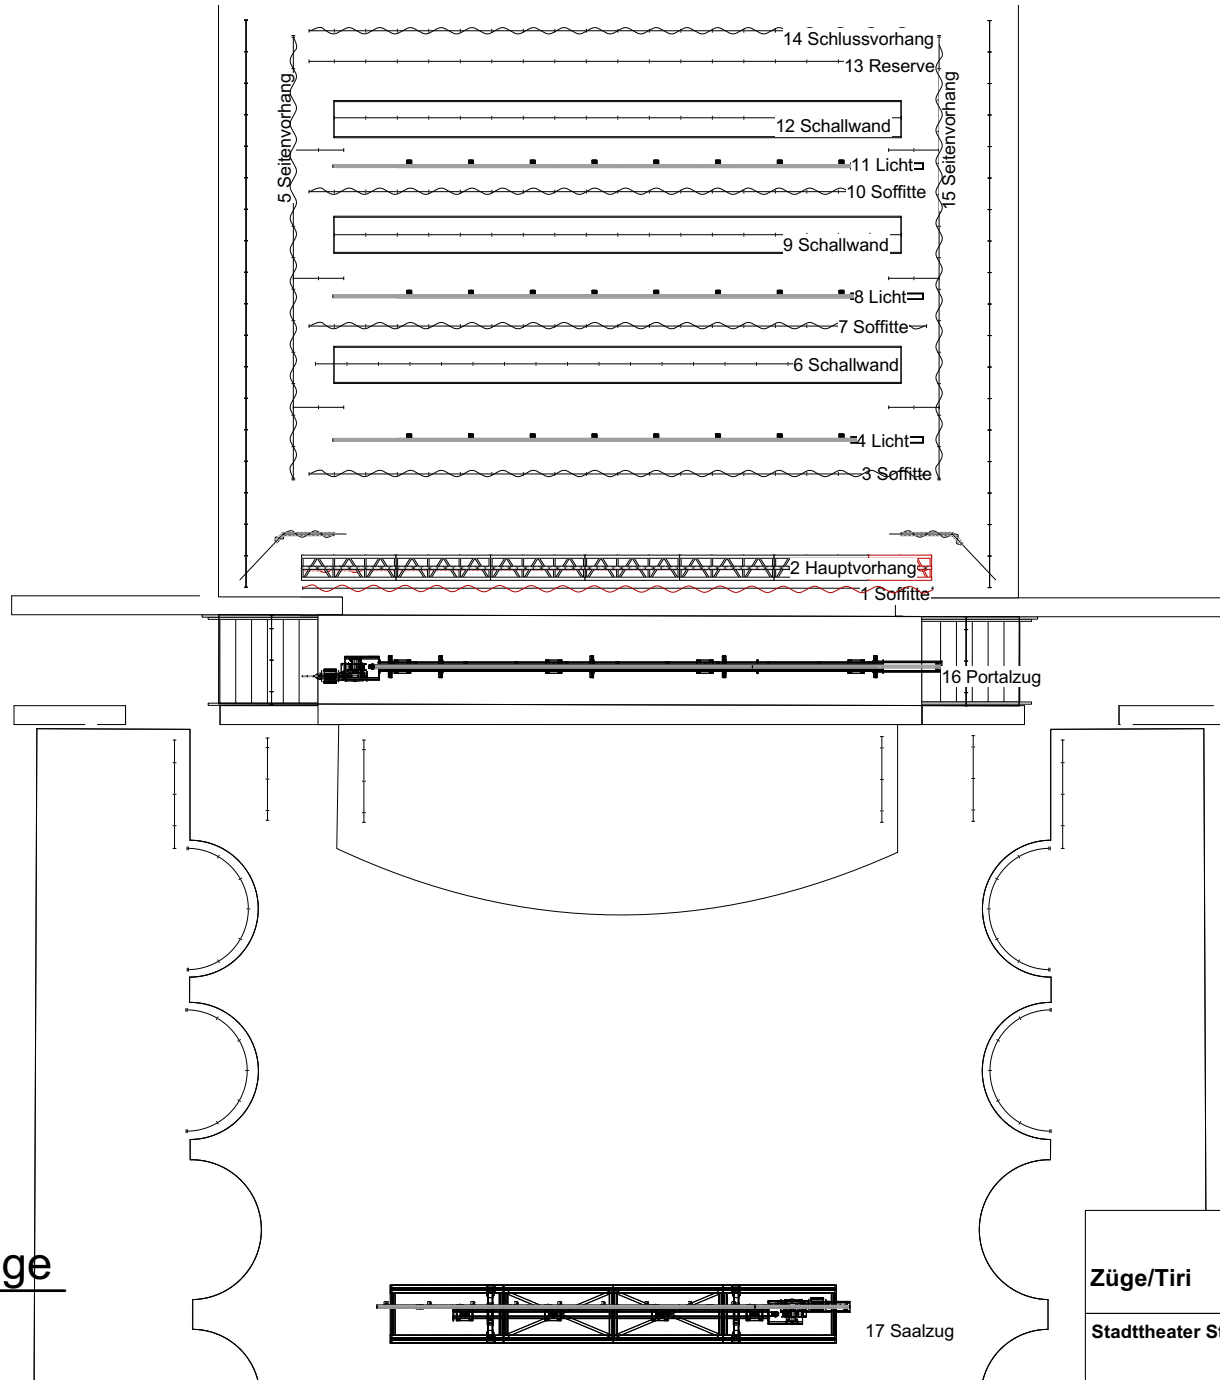

**Stadttheater Sterzing
Teatro Comunale di Vipiteno**

**Lichtplan/piano luci
Züge/Tiri
Rigging
Maße/Dimensioni
Schnitt/Sezione**

Stadttheater Sterzing/Teatro Comunale di Vipiteno

Lichtplan/piano luci **M 1:120**

Stadttheater Sterzing

1 Züge
Lay-6

Züge/Tiri

M 1:120

Stadttheater Sterzing

Stadttheater Sterzing

1 Bühnenmaße/Flächen
Lay-7

<p>Maße/Dimensioni</p>	<p>M 1:100</p>
<p>Stadttheater Sterzing</p> <p>Stadttheater Sterzing</p>	 <p>Christian Weilharter Bühnen- u. Beleuchtungsmeister www.chromosfear.at</p>

1 Schnitt
Lay-8

Schnitt

M 1:100

Stadttheater Sterzing

Stadttheater Sterzing