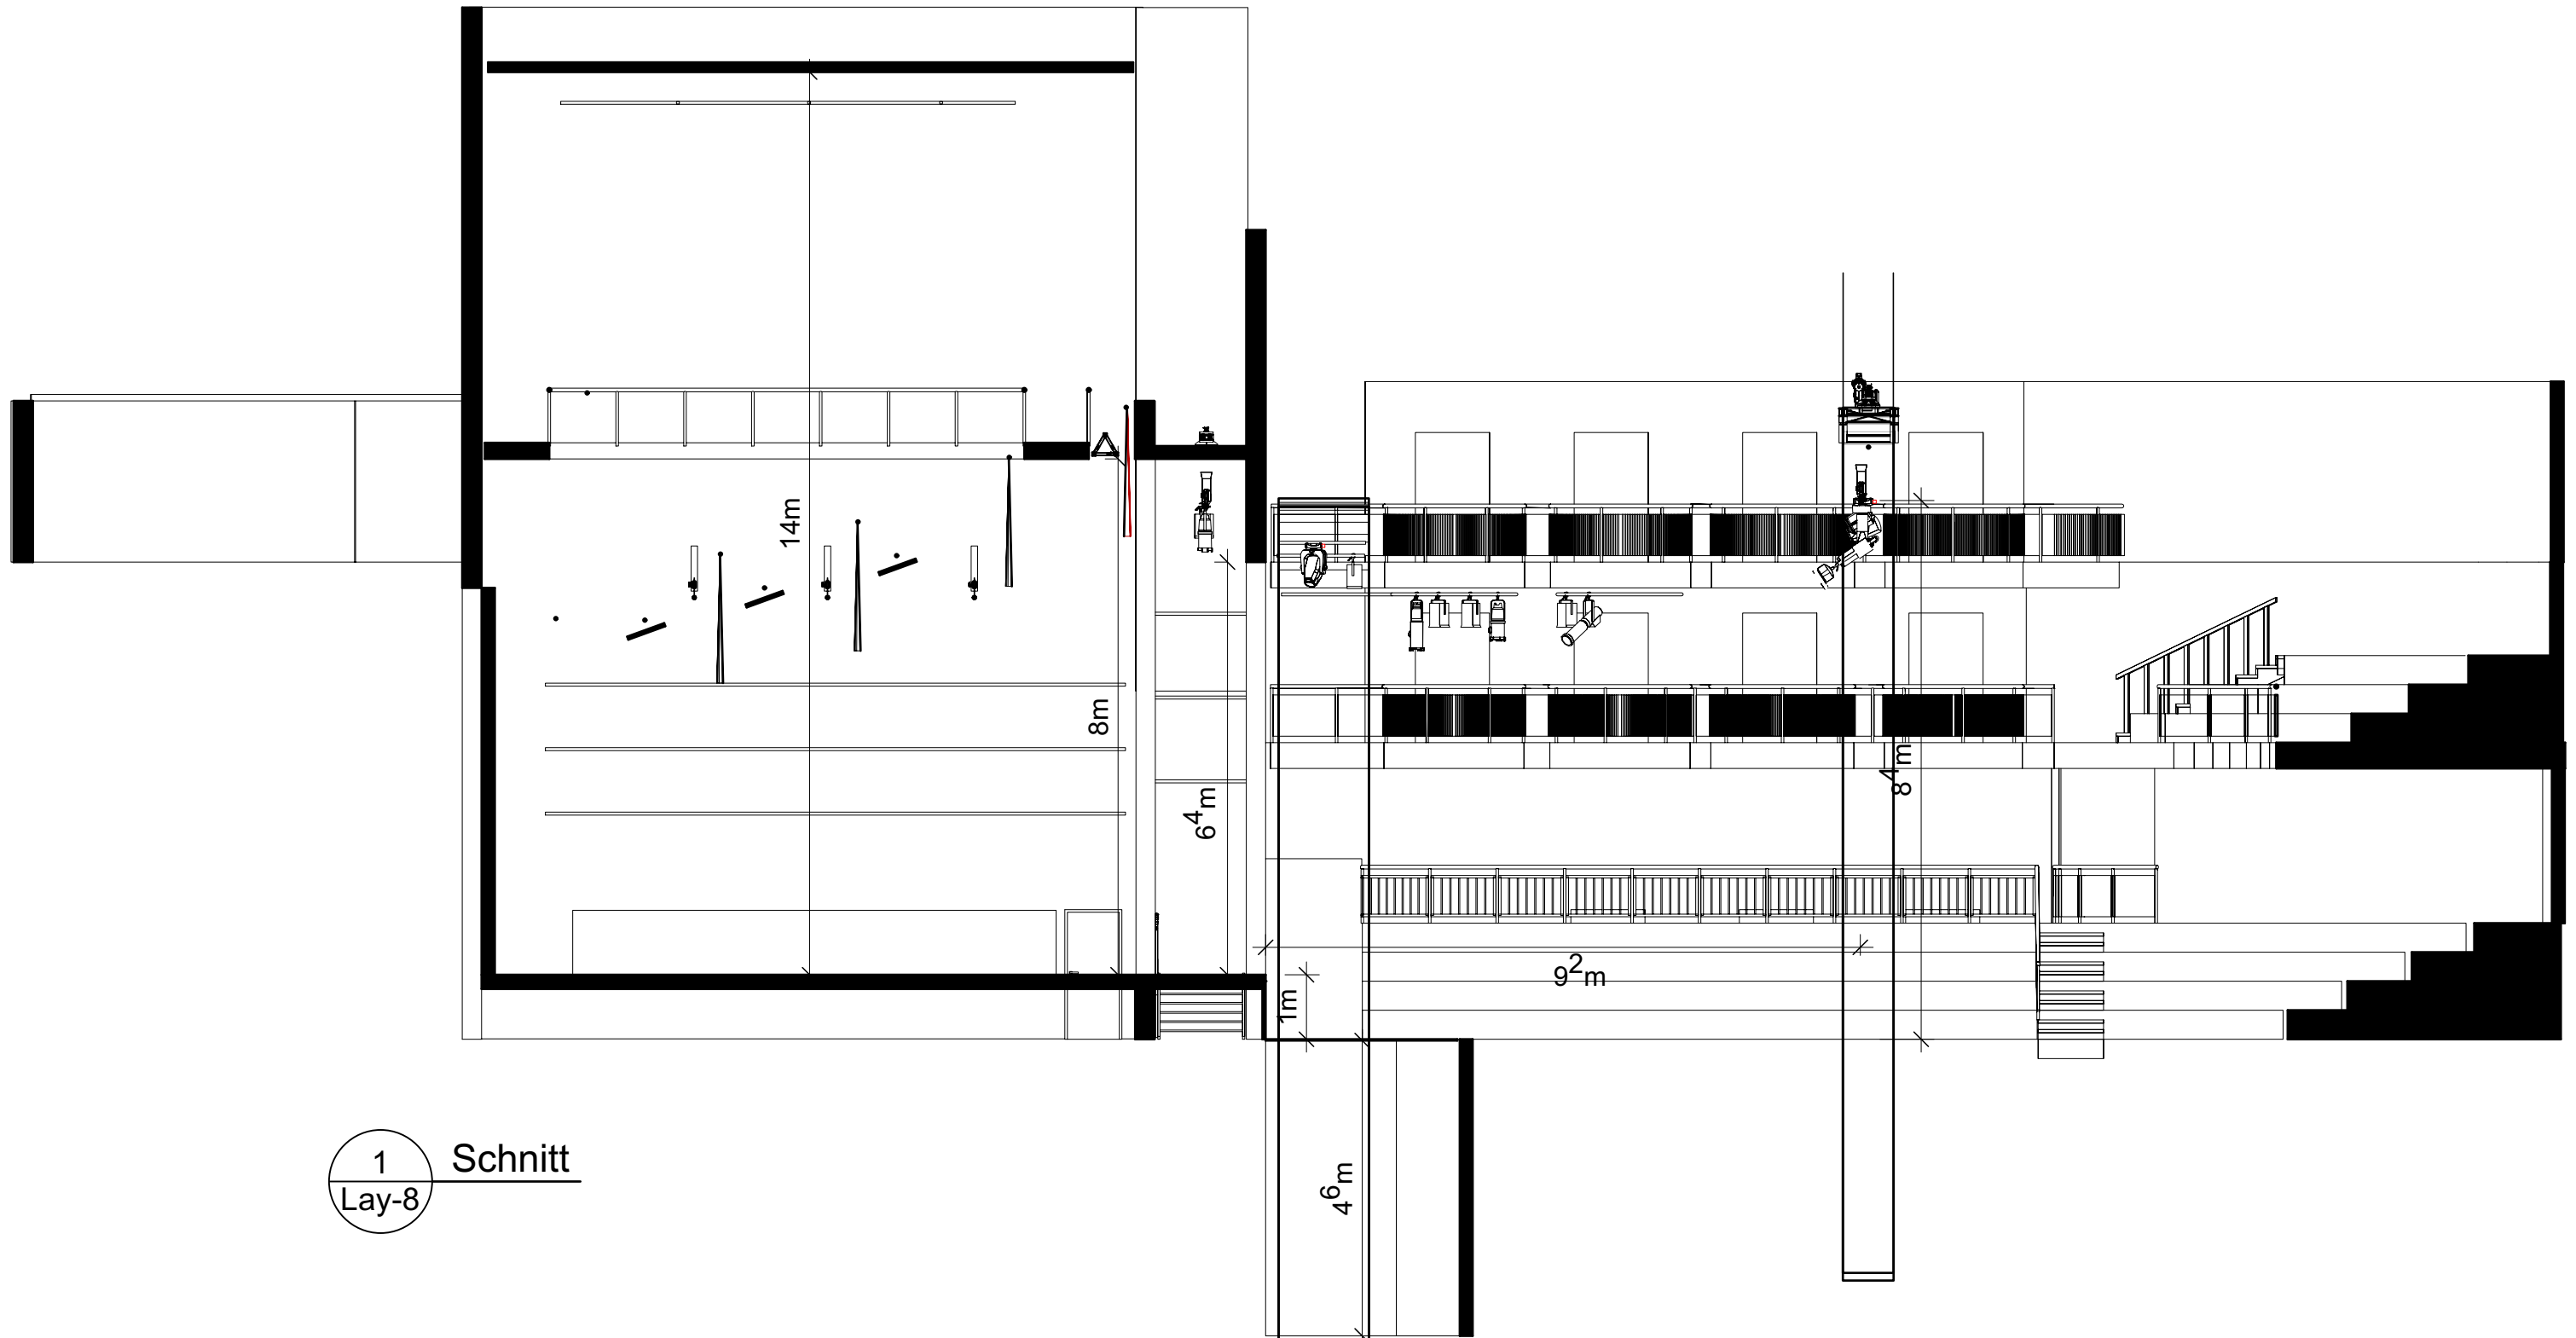

Stadttheater Sterzing

1 Züge
Lay-6

Züge/Tiri

M 1:120

Stadttheater Sterzing

Stadttheater Sterzing

1 Bühnenmaße/Flächen
Lay-7

<p>Maße/Dimensioni</p>	<p>M 1:100</p>
<p>Stadttheater Sterzing</p> <p>Stadttheater Sterzing</p>	 <p>Christian Weilharter Bühnen- u. Beleuchtungsmeister www.chromosfear.at</p>

1 Schnitt
Lay-8

Schnitt

M 1:100

Stadttheater Sterzing

Stadttheater Sterzing