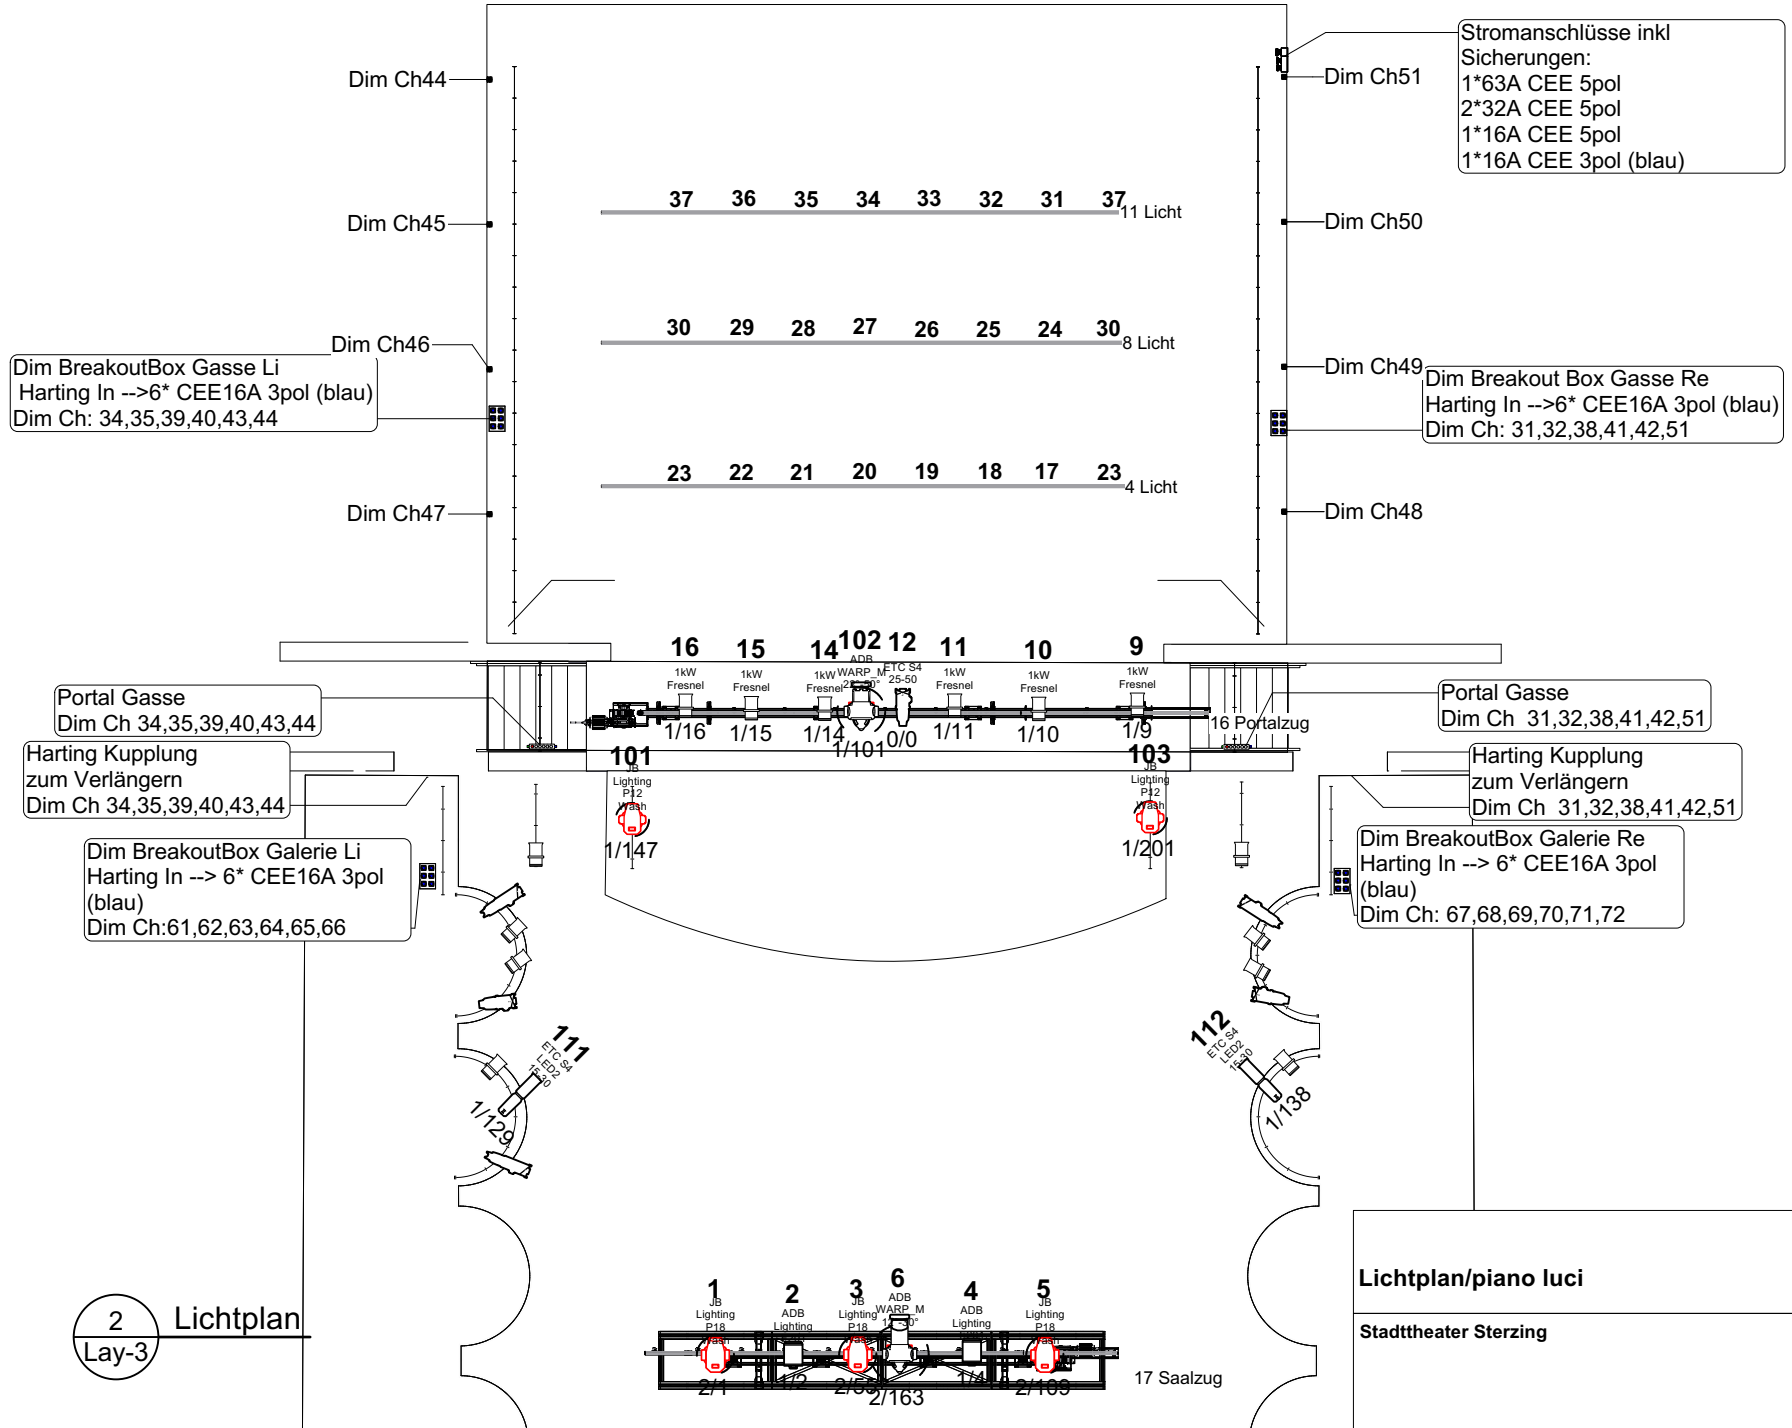

**Stadttheater Sterzing
Teatro Comunale di Vipiteno**

**Lichtplan/piano luci
Züge/Tiri
Rigging
Maße/Dimensioni
Schnitt/Sezione**

Stadttheater Sterzing/Teatro Comunale di Vipiteno

Lichtplan/piano luci **M 1:120**

Stadttheater Sterzing

1 Züge
Lay-6

Züge/Tiri

M 1:120

Stadttheater Sterzing

Stadttheater Sterzing

1 Bühnenmaße/Flächen
Lay-7

<p>Maße/Dimensioni</p>	<p>M 1:100</p>
<p>Stadttheater Sterzing</p> <p>Stadttheater Sterzing</p>	 <p>Christian Weilharter Bühnen- u. Beleuchtungsmeister www.chromosfear.at</p>

1 Schnitt
Lay-8

Schnitt

M 1:100

Stadttheater Sterzing

Stadttheater Sterzing