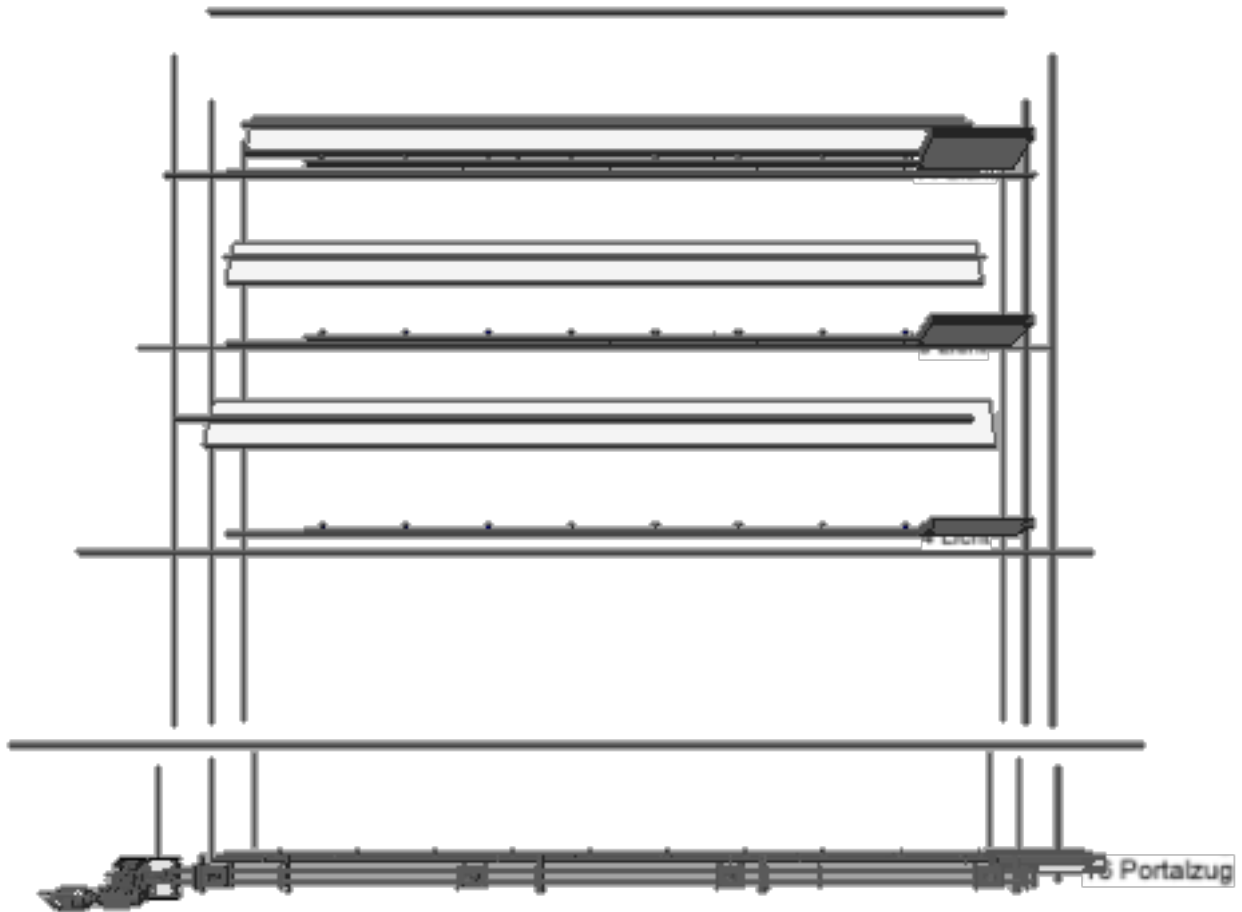

Stadttheater Sterzing/Teatro Comunale di Vipiteno

2 Rigging
Lay-4