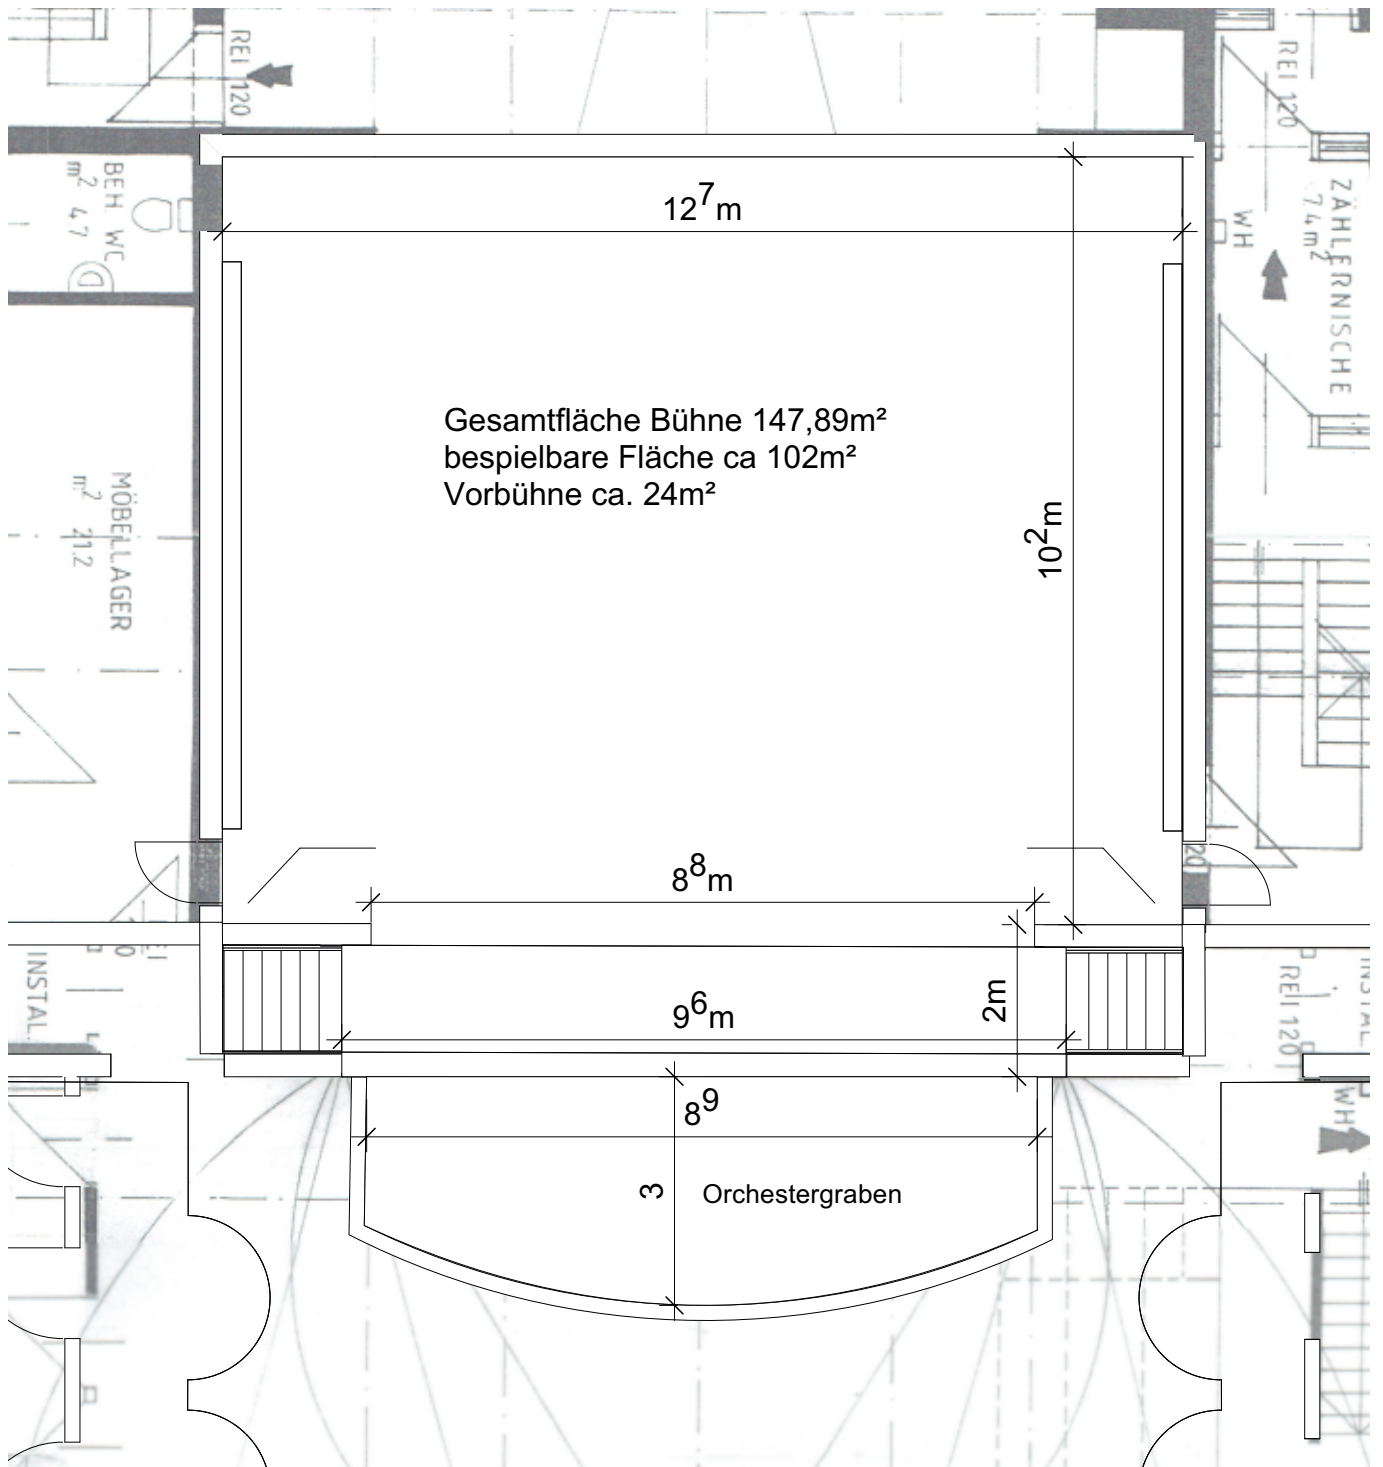

Stadttheater Sterzing

1 Züge
Lay-6

Züge/Tiri

M 1:120

Stadttheater Sterzing

Stadttheater Sterzing

1 Bühnenmaße/Flächen
Lay-7

<p>Maße/Dimensioni</p>	<p>M 1:100</p>
<p>Stadttheater Sterzing</p> <p>Stadttheater Sterzing</p>	 <p>Christian Weilharter Bühnen- u. Beleuchtungsmeister www.chromosfear.at</p>

1 Schnitt
Lay-8

Schnitt

M 1:100

Stadttheater Sterzing

Stadttheater Sterzing